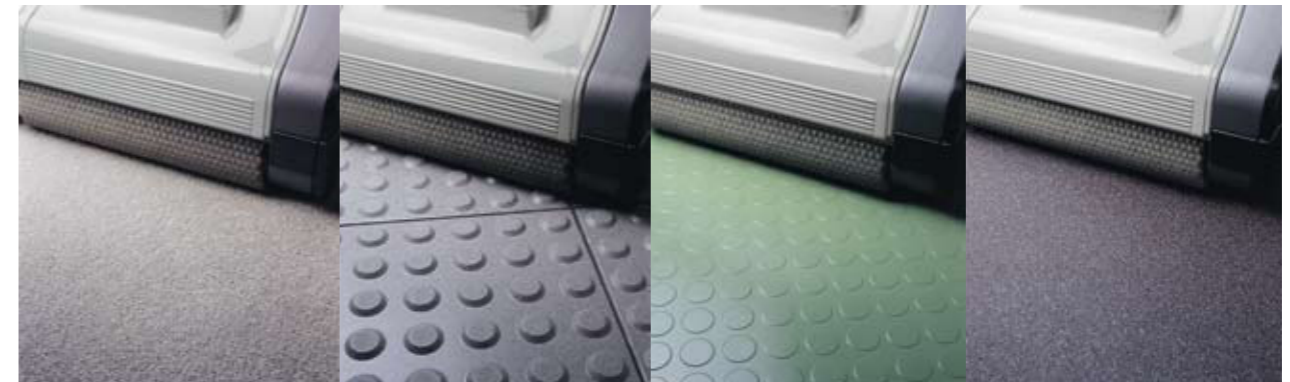

Für Teppich-, Noppen- und Sicherheitsböden.